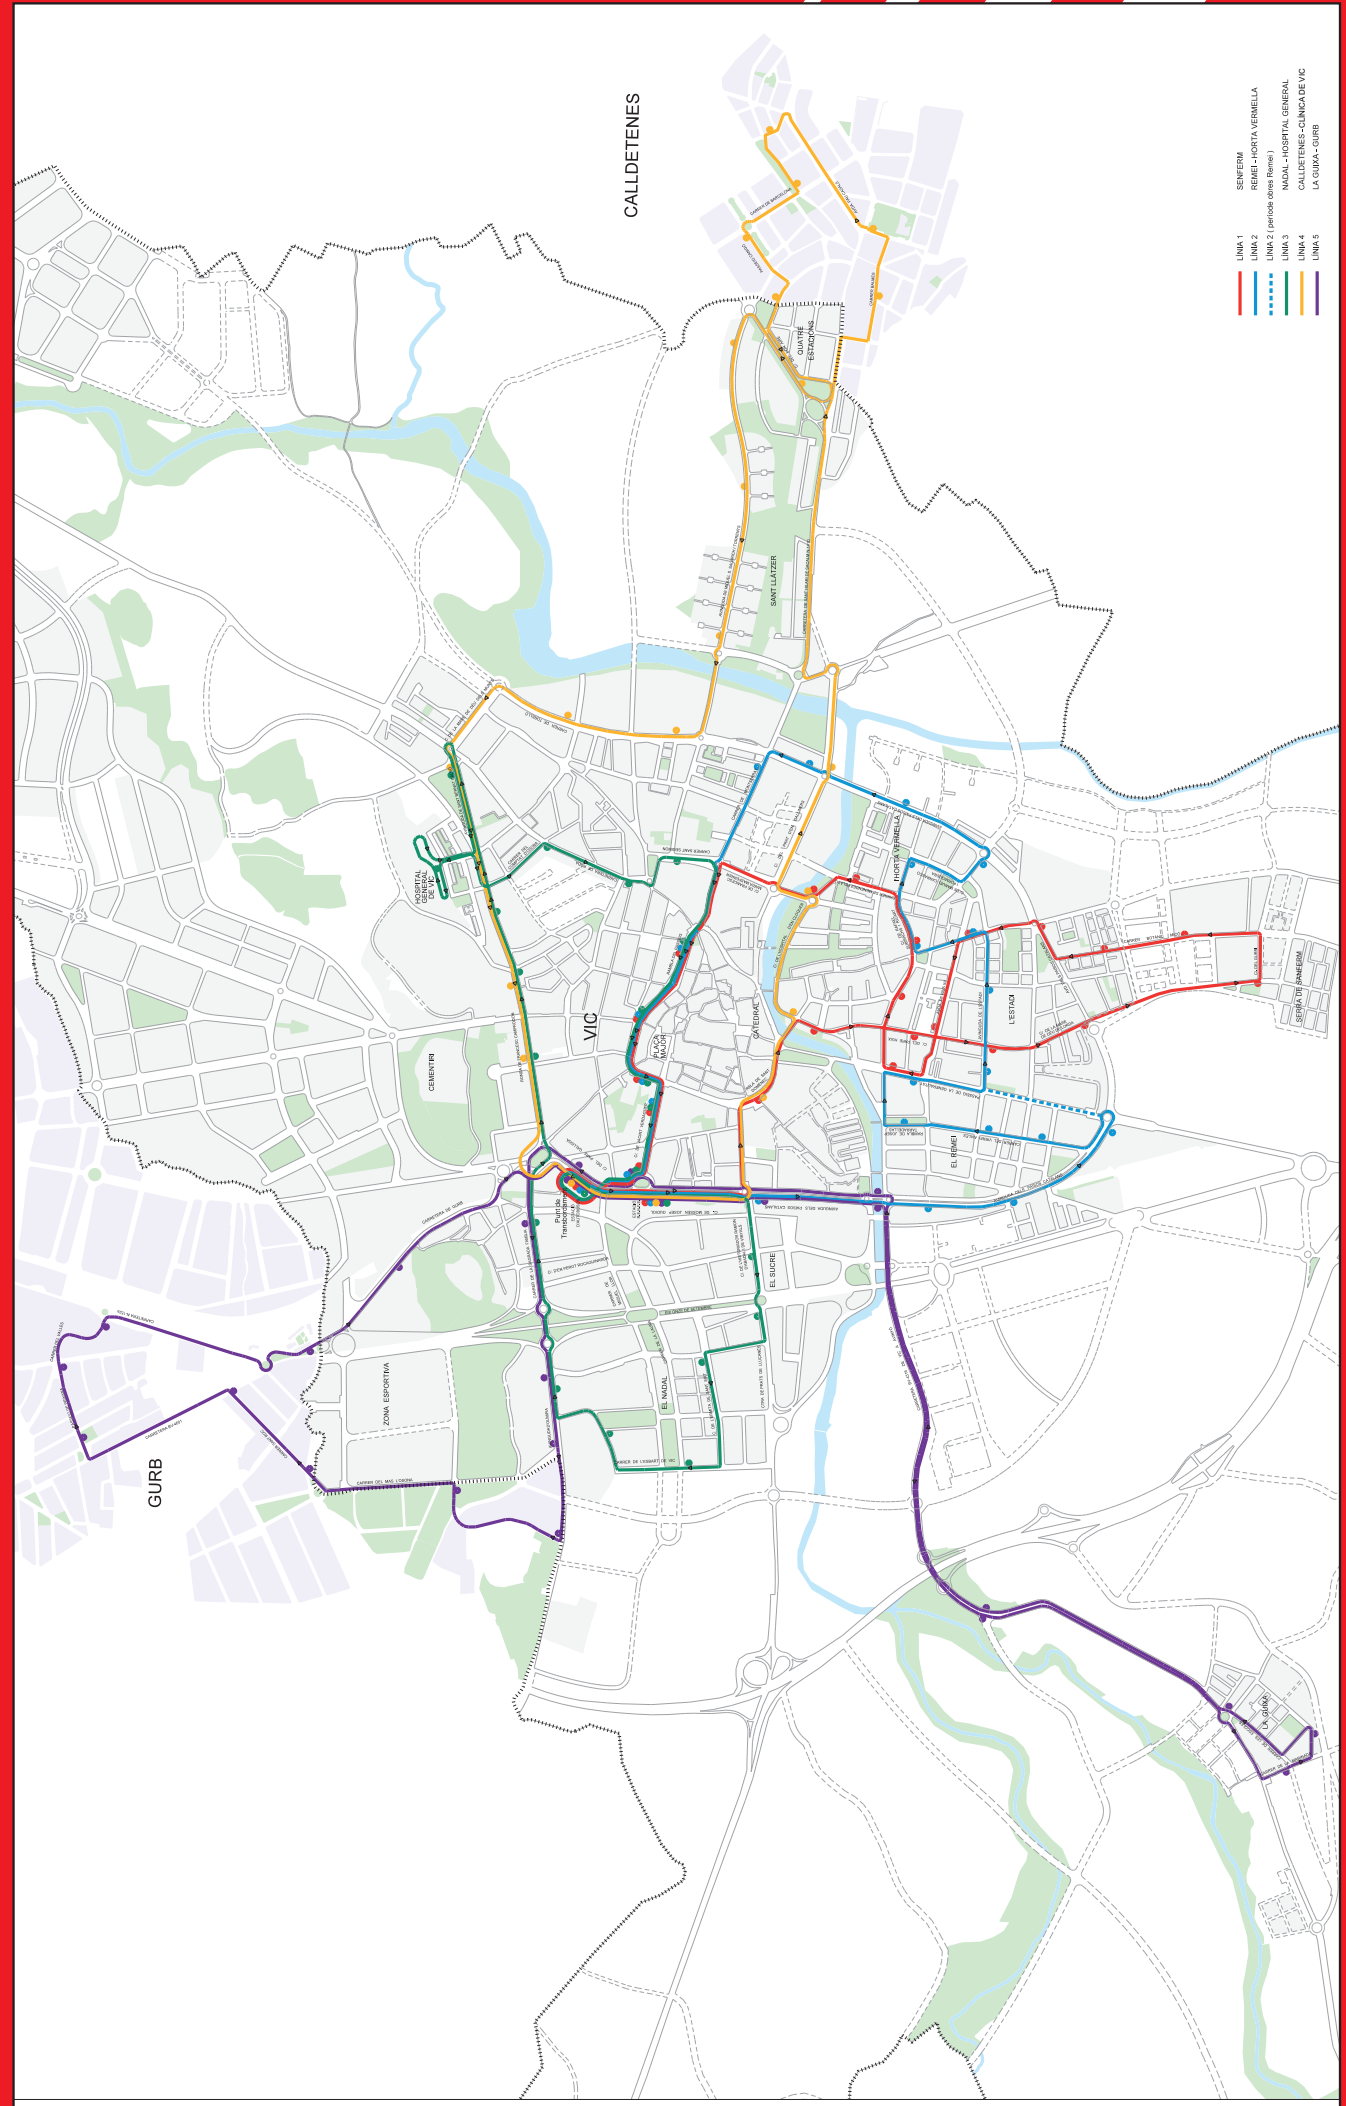

Línies del Transport Urbà de Vic, Calldetenes i Gurb

Ajuntament de Vic
**Transport Urbà
de Vic, Calldetenes
i Gurb**

Ajuntament de Vic
**Transport Urbà
de Vic, Calldetenes
i Gurb**

**Flota
100%
adaptada**

Més informació:

Sagalés

www.osonabus.com
Tel. 93 889 25 77

Ajuntament de Vic
Tel. 93 886 21 00

i 012
www.gencat.cat
Establiment: 0,33%. Cost: m. 0,0576
Tarifado per segons: IVA INCLÒS