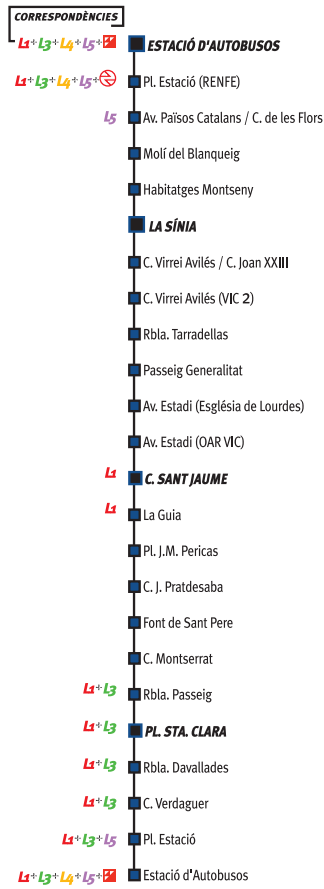

L-2

Remei - Horta Vermella

HORARIS DE REFERÈNCIA

Estació Bus	La Sinia	C. Sant Jaume	PL. Sta. Clara
06:45	06:50	06:57	07:05
07:15	07:20	07:27	07:35
07:45	07:50	07:57	08:05
08:15	08:20	08:27	08:35
08:45	08:50	08:57	09:05
09:15	09:20	09:27	09:35
09:45	09:50	09:57	10:05
10:15	10:20	10:27	10:35
10:45	10:50	10:57	11:05
11:15	11:20	11:27	11:35
11:45	11:50	11:57	12:05
12:15	12:20	12:27	12:35
12:45	12:50	12:57	13:05
13:15	13:20	13:27	13:35
13:45	13:50	13:57	14:05
14:15	14:20	14:27	14:35
14:45	14:50	14:57	15:05
15:15	15:20	15:27	15:35
15:45	15:50	15:57	16:05
16:15	16:20	16:27	16:35
16:45	16:50	16:57	17:05
17:15	17:20	17:27	17:35
17:45	17:50	17:57	18:05
18:15	18:20	18:27	18:35
18:45	18:50	18:57	19:05
19:15	19:20	19:27	19:35
19:45	19:50	19:57	20:05
20:15	20:20	20:27	20:35
20:45	20:50	20:57	21:05
21:15	21:20	21:27	21:35

Feiners de dilluns a dissabte (excepte diumenges i festius)