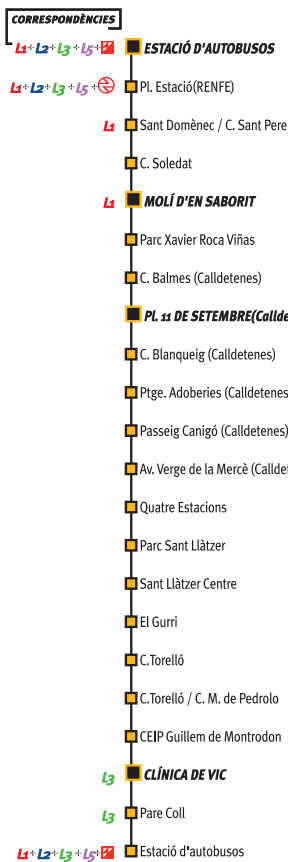

L-4

Calldetenes Clínica de Vic

HORARIS DE REFERÈNCIA

Estació Bus	Molí Saborit	PL. 11 de Setembre	Clínica de Vic
06:45	06:53	06:55	07:05
07:15	07:23	07:25	07:35
07:45	07:53	07:55	08:05
08:15	08:23	08:25	08:35
08:45	08:53	08:55	09:05
09:15	09:23	09:25	09:35
09:45	09:53	09:55	10:05
10:15	10:23	10:25	10:35
10:45	10:53	10:55	11:05
11:15	11:23	11:25	11:35
11:45	12:43	11:55	12:05
12:15	12_23	12:25	12:35
12:45	12:53	12:55	13:05
13:15	13:23	13:25	13:35
13:45	13:53	13:55	14:05
14:15	14:23	14:25	14:35
14:45	14:53	14:55	15:05
15:15	15:23	15:25	15:35
15:45	15:53	15:55	16:05
16:15	16:23	16:25	16:35
16:45	16:53	16:55	17:05
17:15	17:23	17:25	17:35
17:45	17:53	17:55	18:05
18:15	18:23	18:25	18:35
18:45	18:53	18:55	19:05
19:15	19:23	19:25	19:35
19:45	19:53	19:55	20:05
20:15	20:23	20:25	20:35
20:45	20:53	20:55	21:05
21:15	21:23	21:25	21:35

Feiners de dilluns a dissabte (excepte diumenges i festius)