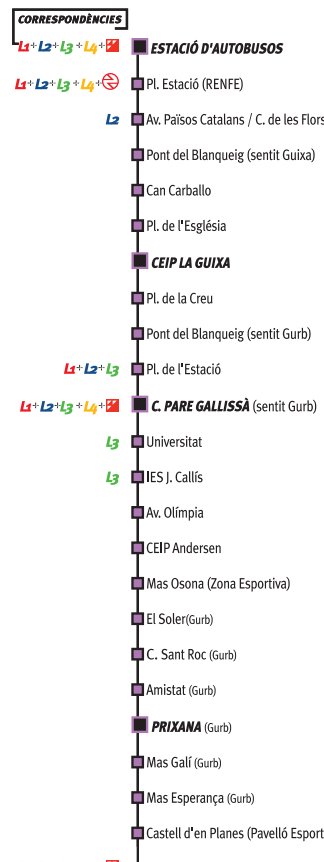

L-5

La Guixa - Gurb

HORARIS DE REFERÈNCIA

Estació Bus	CEIP La Guixa	C. Pare Gallissà	Prixana
06:45	06:52	07:00	07:05
07:15	07:22	07:30	07:35
07:45	07:52	08:00	08:05
08:15	08:22	08:30	08:35
08:45	08:52	09:00	09:05
09:15	09:22	09:30	09:35
09:45	09:52	10:00	10:05
10:15	10:22	10:30	10:35
10:45	10:52	11:00	11:05
11:15	11:22	11:30	11:35
11:45	11:52	12:00	12:05
12:15	12:22	12:30	12:35
12:45	12:52	13:00	13:05
13:15	13:22	13:30	13:35
13:45	13:52	14:00	14:05
14:15	14:22	14:30	14:35
14:45	14:52	15:00	15:05
15:15	15:22	15:30	15:35
15:45	15:52	16:00	16:05
16:15	16:22	16:30	16:35
16:45	16:52	17:00	17:05
17:15	17:22	17:30	17:35
17:45	17:52	18:00	18:05
18:15	18:22	18:30	18:35
18:45	18:52	19:00	19:05
19:15	19:22	19:30	19:35
19:45	19:52	20:00	20:05
20:15	20:22	20:30	20:35
20:45	20:52	21:00	21:05
21:15	21:22	21:30	21:35

Feiners de dilluns a dissabte (excepte diumenges i festius)