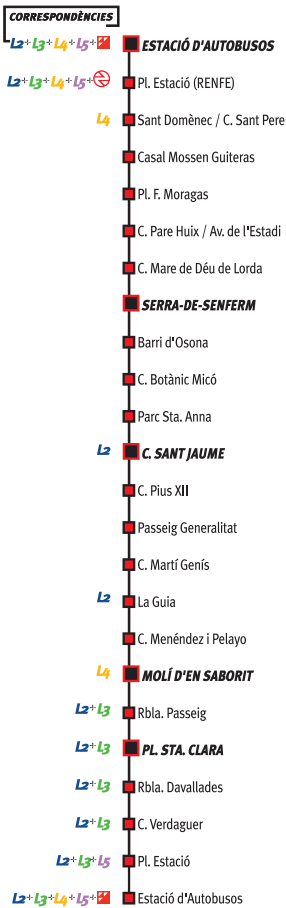

L-1

Serra-de-Senferm

HORARIS DE REFERÈNCIA

Estació Bus	Serra-de-Senferm	C. Sant Jaume	Molí Saborit	PL. Sta. Clara
06:45	06:53	06:56	07:00	07:05
07:15	07:23	07:26	07:30	07:35
07:45	07:53	07:56	08:00	08:05
08:15	08:23	08:26	08:30	08:35
08:45	08:53	08:56	09:00	09:05
09:15	09:23	09:26	09:30	09:35
09:45	09:53	09:56	10:00	10:05
10:15	10:23	10:26	10:30	10:35
10:45	10:53	10:56	11:00	11:05
11:15	11:23	11:26	11:30	11:35
11:45	11:53	11:56	12:00	12:05
12:15	12:23	12:26	12:30	12:35
12:45	12:53	12:56	13:00	13:05
13:15	13:23	13:26	13:30	13:35
13:45	13:53	13:56	14:00	14:05
14:15	14:23	14:26	14:30	14:35
14:45	14:53	14:56	15:00	15:05
15:15	15:23	15:26	15:30	15:35
15:45	15:53	15:56	16:00	16:05
16:15	16:23	16:26	16:30	16:35
16:45	16:53	16:56	17:00	17:05
17:15	17:23	17:26	17:30	17:35
17:45	17:53	17:56	18:00	18:05
18:15	18:23	18:26	18:30	18:35
18:45	18:53	18:56	19:00	19:05
19:15	19:23	19:26	19:30	19:35
19:45	19:53	19:56	20:00	20:05
20:15	20:23	20:26	20:30	20:35
20:45	20:53	20:56	21:00	21:05
21:15	21:23	21:26	21:30	21:35

Feiners de dilluns a dissabte (excepte diumenges i festius)