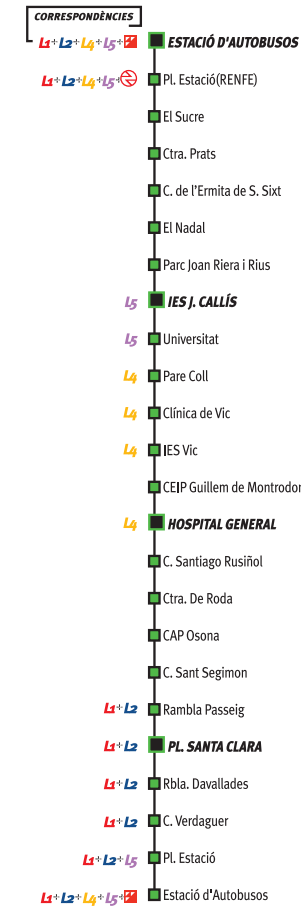

L-3

El Nadal - Hospital General

HORARIS DE REFERÈNCIA

Estació Bus	IES J. Callís	Hospital General	PL. Sta. Clara
06:45	06:52	06:55	07:05
07:15	07:22	07:25	07:35
07:45	07:52	07:55	08:05
08:15	08:22	08:25	08:35
08:45	08:52	08:55	09:05
09:15	09:22	09:25	09:35
09:45	09:52	09:55	10:05
10:15	10:22	10:25	10:35
10:45	10:52	10:55	11:05
11:15	11:22	11:25	11:35
11:45	11:52	11:55	12:05
12:15	12:22	12:25	12:35
12:45	12:52	12:55	13:05
13:15	13:22	13:25	13:35
13:45	13:52	13:55	14:05
14:15	14:22	14:25	14:35
14:45	14:52	14:55	15:05
15:15	15:22	15:25	15:35
15:45	15:52	15:55	16:05
16:15	16:22	16:25	16:35
16:45	16:52	16:55	17:05
17:15	17:22	17:25	17:35
17:45	17:52	17:55	18:05
18:15	18:22	18:25	18:35
18:45	18:52	18:55	19:05
19:15	19:22	19:25	19:35
19:45	19:52	19:55	20:05
20:15	20:22	20:25	20:35
20:45	20:52	20:55	21:05
21:15	21:22	21:25	21:35

Feiners de dilluns a dissabte (excepte diumenges i festius)